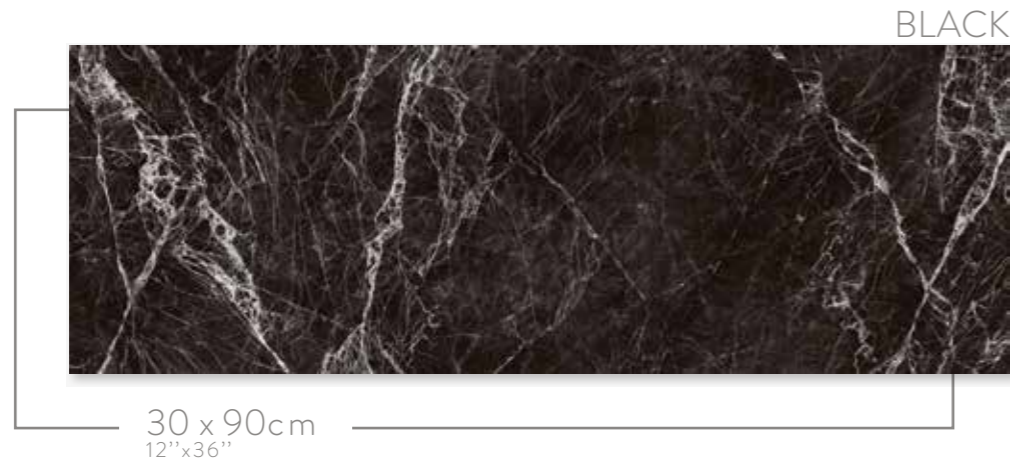

LA VITA

bien

Kendi içerisinde sahip olduđu harmoniyi, **geometrik** desenlerle bir üst seviyeye taşıyan bir seri.

A series that takes its own harmony to the next level with **geometric** patterns.

Kullanıldığı ortama lüks ve **şık** bir görünüm sağlarken aynı zamanda **zarifliği** ile mekanlara farklı dokunuşlar katıyor.

While it provides a luxurious and **stylish** look to the environment where it is used, it also adds different touches to the spaces with its **elegance**.

TR EN	ÜRÜN TİPİ PRODUCT TYPE	EBAT SIZE	ÜRÜN İSMİ PRODUCT NAME	YÜZEY SURFACE	REKTİFİYE DURUMU RECTIFIED STATUS	AŞINMA DEĞERİ (PEI) ABRASION RESIDANCE	GÖRÜNÜM ÖZELLİĞİ DEĞERİ VALUE OF APPEARANCE FEATURE	FACE FACES	LAPPAÇO
	Duvar Karosu / Wall Tile	30X90 cm 12"x36"	WHITE	Parlak / Glossy	Rektifiyeli / Rectified	-	V3	10	-
	Duvar Karosu / Wall Tile	30X90 cm 12"x36"	BLACK	Parlak / Glossy	Rektifiyeli / Rectified	-	V3	10	-
	Duvar Karosu / Wall Tile	30X90 cm 12"x36"	DEKOFON DECOFON	Parlak / Glossy	Rektifiyeli / Rectified	-	V3	4	-
	Yer Karosu / Floor Tile	45X45 cm 18"x18"	WHITE	Parlak / Glossy	Rektifiyeli / Rectified	4	V3	9	-