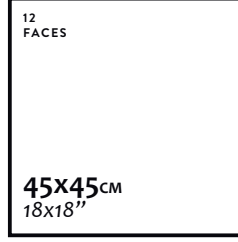

bien
BENGAL

PAKETLEME VE TEKNİK DETAYLAR PACKAGING AND TECHNICAL DETAILS

| ÜRÜN TİPİ PRODUCT TYPE | EBAT SIZE | ÜRÜN İSMİ PRODUCT NAME | RENK COLOR | MAT / PARLAK / SATEN MATT / GLOSSY / SATIN | REKTİFİYE DURUMU RECTIFIED STATUS | AŞINMA DEĞERİ ABRASSISON RESISDANCE |
|--|---------------------|---------------------------|--------------------|---|--------------------------------------|--|
| Duvar Karosu Wall Tile | 30x90 12x36" | BENGAL | PERLA | Parlak Glossy | Rektifiyeli Rectified | |
| Duvar Karosu Wall Tile | 30x90 12x36" | BENGAL | OXIDO | Parlak Glossy | Rektifiyeli Rectified | |
| Duvar Karosu Wall Tile | 30x90 12x36" | BENGAL | DEKOFON DECOFON | Parlak Glossy | Rektifiyeli Rectified | |
| Duvar Karosu Wall Tile | 30x90 12x36" | BENGAL | DEKOR DECOR | Parlak Glossy | Rektifiyeli Rectified | |
| Yer Karosu Floor Tile | 45x45 18x18" | BENGAL | PERLA | Parlak Glossy | Rektifiyeli Rectified | 3 |
| Teknik Porselen Technical Porcelain | 60x120 cm 24x48" | BENGAL | OXIDO | Mat Matte | Rektifiyeli Rectified | 3 |
| Teknik Porselen Technical Porcelain | 60x120 cm 24x48" | BENGAL | PERLA | Mat Matte | Rektifiyeli Rectified | 3 |
| Teknik Porselen Technical Porcelain | 60x60 cm 24x24" | BENGAL | OXIDO | Mat Matte | Rektifiyeli Rectified | 3 |
| Teknik Porselen Technical Porcelain | 60x60 cm 24x24" | BENGAL | PERLA | Mat Matte | Rektifiyeli Rectified | 3 |