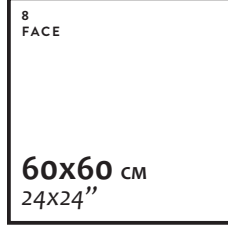

bien
BENGAL

PAKETLEME VE TEKNİK DETAYLAR PACKAGING AND TECHNICAL DETAILS

| ÜRÜN TİPİ PRODUCT TYPE | EBAT SIZE | ÜRÜN İSMİ PRODUCT NAME | RENK COLOR | MAT / PARLAK / SATEN MATT / GLOSSY / SATIN | REKTİFİYE DURUMU RECTIFIED STATUS | AŞINMA DEĞERİ ABRASSISON RESISDANCE |
|--|---------------------|---------------------------|--------------------|---|--------------------------------------|--|
| Duvar Karosu Wall Tile | 30x90 12x36" | BENGAL | PERLA | Parlak Glossy | Rektifiyeli Rectified | |
| Duvar Karosu Wall Tile | 30x90 12x36" | BENGAL | OXIDO | Parlak Glossy | Rektifiyeli Rectified | |
| Duvar Karosu Wall Tile | 30x90 12x36" | BENGAL | DEKOFON DECOFON | Parlak Glossy | Rektifiyeli Rectified | |
| Duvar Karosu Wall Tile | 30x90 12x36" | BENGAL | DEKOR DECOR | Parlak Glossy | Rektifiyeli Rectified | |
| Yer Karosu Floor Tile | 45x45 18x18" | BENGAL | PERLA | Parlak Glossy | Rektifiyeli Rectified | 3 |
| Teknik Porselen Technical Porcelain | 60x120 cm 24x48" | BENGAL | OXIDO | Mat Matte | Rektifiyeli Rectified | 3 |
| Teknik Porselen Technical Porcelain | 60x120 cm 24x48" | BENGAL | PERLA | Mat Matte | Rektifiyeli Rectified | 3 |
| Teknik Porselen Technical Porcelain | 60x60 cm 24x24" | BENGAL | OXIDO | Mat Matte | Rektifiyeli Rectified | 3 |
| Teknik Porselen Technical Porcelain | 60x60 cm 24x24" | BENGAL | PERLA | Mat Matte | Rektifiyeli Rectified | 3 |