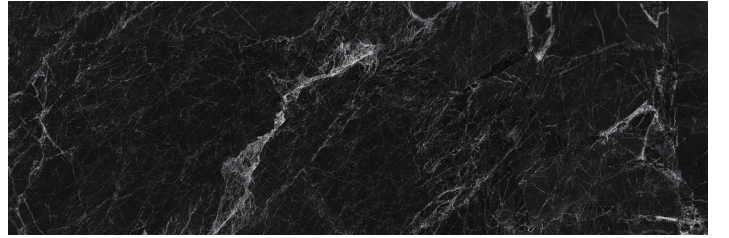

ADELA

bien

ÜRÜN FACE'LERİ PRODUCT FACES

30x90cm ANTRASİT / ANTHRACITE