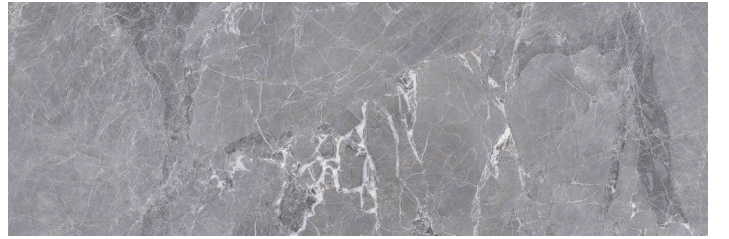

ADELA

bien

ÜRÜN FACE'LERİ PRODUCT FACES

30x90cm GRİ / GREY