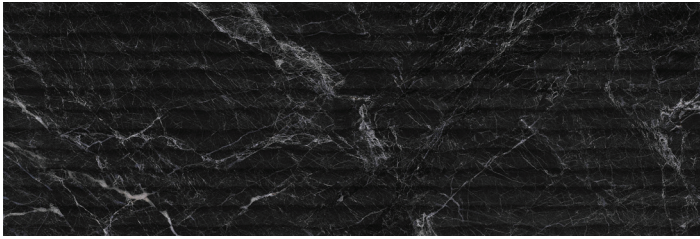

ADELA

bien

ÜRÜN FACE'LERİ PRODUCT FACES

30x90cm ANTRASİT / ANTHRACITE

ADELA

bien

ÜRÜN FACE'LERİ PRODUCT FACES

30x90cm ANTRASİT DEKOFON / ANTHRACITE DECOFON