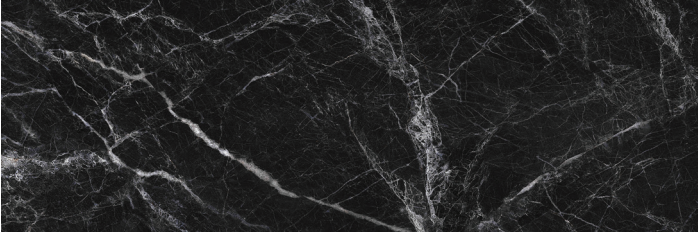

ADELA

bien

ÜRÜN FACE'LERİ PRODUCT FACES

30x90cm ANTRASİT / ANTHRACITE