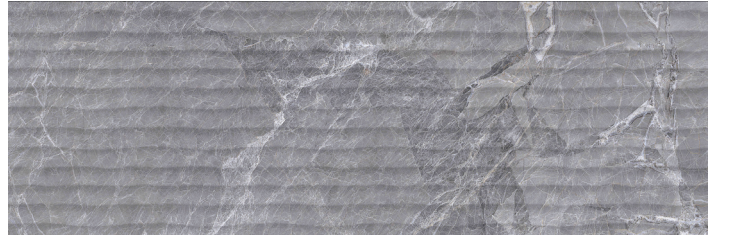

ADELA

bien

ÜRÜN FACE'LERİ PRODUCT FACES

30x90cm GRİ / GREY

ADELA

bien

ÜRÜN FACE'LERİ PRODUCT FACES

30x90cm GRİ DEKOFON / GREY DECOFON