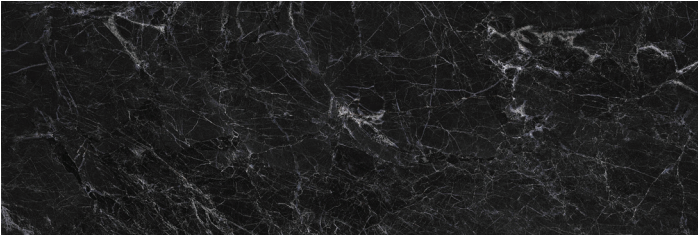

ADELA

bien

ÜRÜN FACE'LERİ PRODUCT FACES

30x90cm ANTRASİT / ANTHRACITE