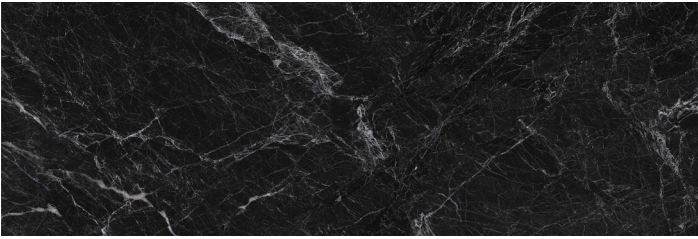

ADELA

bien

ÜRÜN FACE'LERİ PRODUCT FACES

30x90cm ANTRASİT / ANTHRACITE