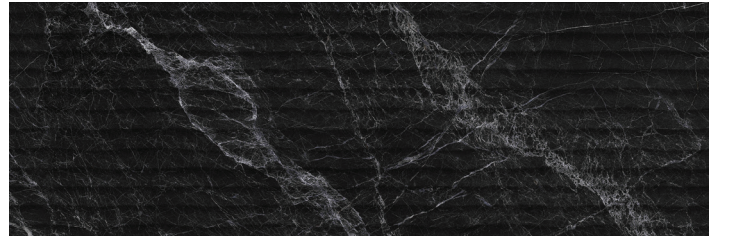

ADELA

bien

ÜRÜN FACE'LERİ PRODUCT FACES

30x90cm ANTRASİT / ANTHRACITE

ADELA

bien

ÜRÜN FACE'LERİ PRODUCT FACES

30x90cm ANTRASİT DEKOFON / ANTHRACITE DECOFON