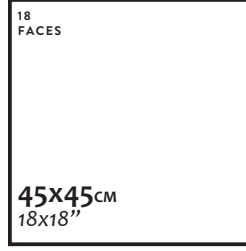

bien

ADELA

PAKETLEME VE TEKNİK DETAYLAR PACKAGING AND TECHNICAL DETAILS

ÜRÜN TİPİ PRODUCT TYPE	EBAT SIZE	ÜRÜN İSMİ PRODUCT NAME	RENK COLOR	MAT / PARLAK / SATEN MATT / GLOSSY / SATIN	REKTİFİYE DURUMU RECTIFIED STATUS	AŞINMA DEĞERİ ABRASSION RESISDANCE
Duvar Karosu Wall Tile	30x90 12x36"	ADELA	BEYAZ WHITE	Parlak Glossy	Rektifiyeli Rectified	
Duvar Karosu Wall Tile	30x90 12x36"	ADELA	BEYAZ DEKOFON WHITE DECOFON	Parlak Glossy	Rektifiyeli Rectified	
Duvar Karosu Wall Tile	30x90 12x36"	ADELA	GİRİ GREY	Parlak Glossy	Rektifiyeli Rectified	
Duvar Karosu Wall Tile	30x90 12x36"	ADELA	GİRİ DEKOFON GREY DECOFON	Parlak Glossy	Rektifiyeli Rectified	
Duvar Karosu Wall Tile	30x90 12x36"	ADELA	ANTRASİT ANTHRACITE	Parlak Glossy	Rektifiyeli Rectified	
Duvar Karosu Wall Tile	30x90 12x36"	ADELA	ANTRASİT DEKOFON ANTHRACITE DECOFON	Parlak Glossy	Rektifiyeli Rectified	
Yer Karosu Floor Tile	45x45 18x18"	ADELA	GİRİ GREY	Parlak Glossy	Rektifiyeli Rectified	3

ADELA

bien

ÜRÜN FACE'LERİ PRODUCT FACES

30x90cm BEYAZ / WHITE

ADELA

bien

ÜRÜN FACE'LERİ PRODUCT FACES

30x90cm BEYAZ DEKOFON / WHITE DECOFON

ADELA

bien

ÜRÜN FACE'LERİ PRODUCT FACES

30x90cm ANTRASİT / ANTHRACITE

ADELA

bien

ÜRÜN FACE'LERİ PRODUCT FACES

30x90cm ANTRASİT DEKOFON / ANTHRACITE DECOFON

ADELA

bien

ÜRÜN FACE'LERİ PRODUCT FACES

45x45cm GRİ / GREY