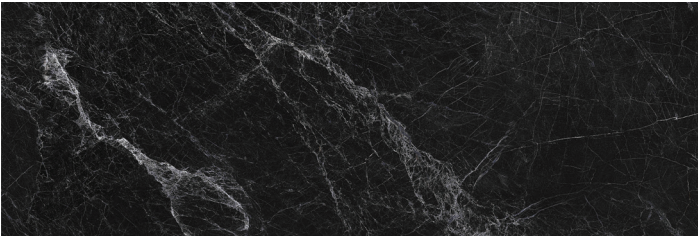

ADELA

bien

ÜRÜN FACE'LERİ PRODUCT FACES

30x90cm ANTRASİT / ANTHRACITE