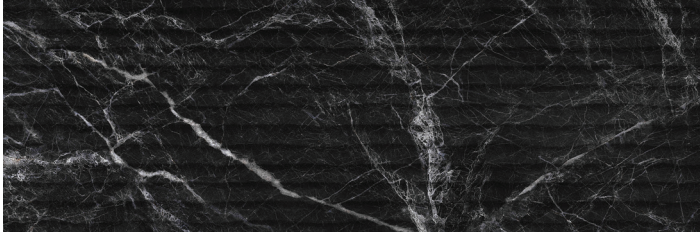

ADELA

bien

ÜRÜN FACE'LERİ PRODUCT FACES

30x90cm ANTRASİT / ANTHRACITE

ADELA

bien

ÜRÜN FACE'LERİ PRODUCT FACES

30x90cm ANTRASİT DEKOFON / ANTHRACITE DECOFON