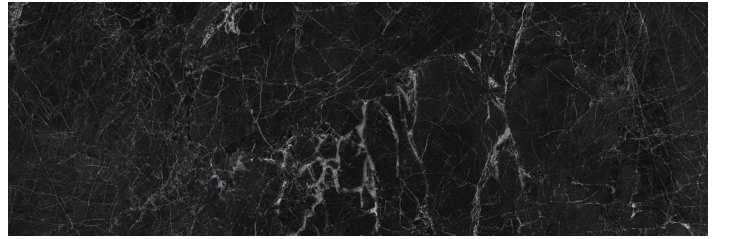

ADELA

bien

ÜRÜN FACE'LERİ PRODUCT FACES

30x90cm ANTRASİT / ANTHRACITE