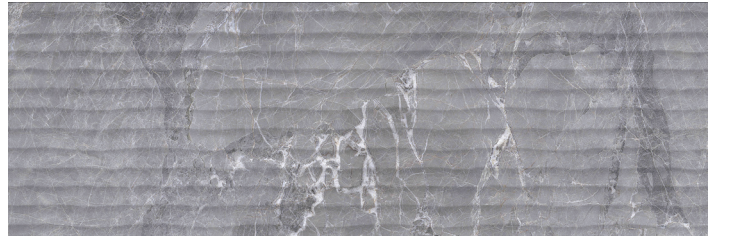

ADELA

bien

ÜRÜN FACE'LERİ PRODUCT FACES

30x90cm GRİ / GREY

ADELA

bien

ÜRÜN FACE'LERİ PRODUCT FACES

30x90cm GRİ DEKOFON / GREY DECOFON